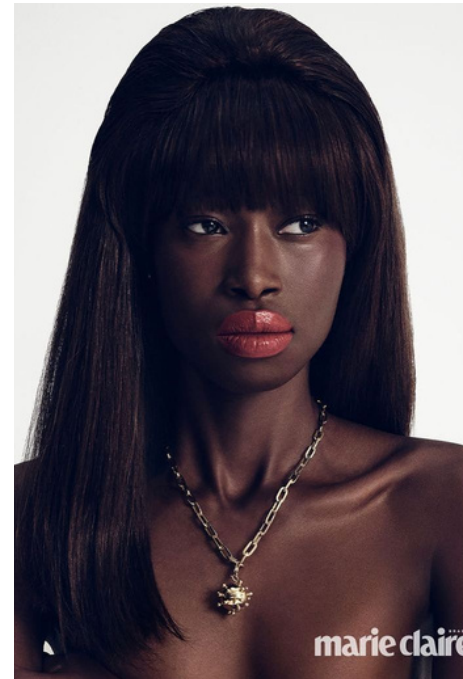

V Z M M O D E L S

Deusa Mandolinde

Deusa Mandolinde

 [@deusa_mandolinde](https://www.instagram.com/deusa_mandolinde)

Altura: 1,80 | Height: 1,80

Quadril: 87 | Hips: 87

Cintura: 58 | Waist: 58

Busto: 74 | Bust: 74

Manequim: 34/36

Sapatos: 38/39 | Shoes: 40/41_{EU}

Cabelos: Pretos | Hair: Black

Olhos: Castanhos | Eyes: Brown