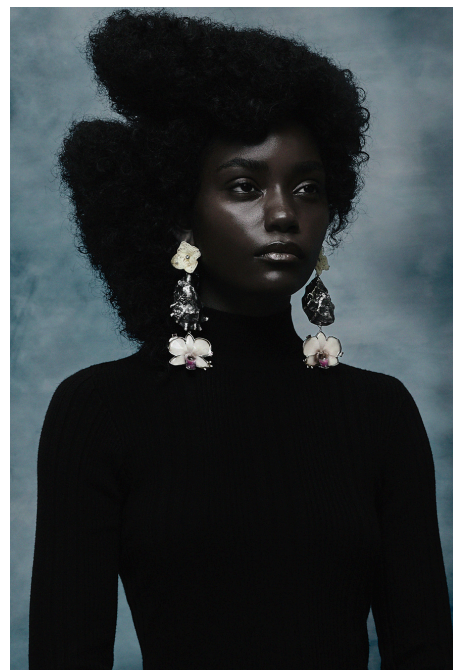

V Z M M O D E L S

ALISSA SOUZA

Alissa Souza

 @alissasouza_

Altura: 1,76 | Height: 1,76

Quadril: 88 | Hips: 88

Cintura: 61 | Waist: 61

Busto: 78 | Bust: 78

Manequim: 36

Sapatos: 38 | Shoes: 40 ^{EU}

Cabelos: Cast | Hair: Brown

Olhos: Cast | Eyes: Brown