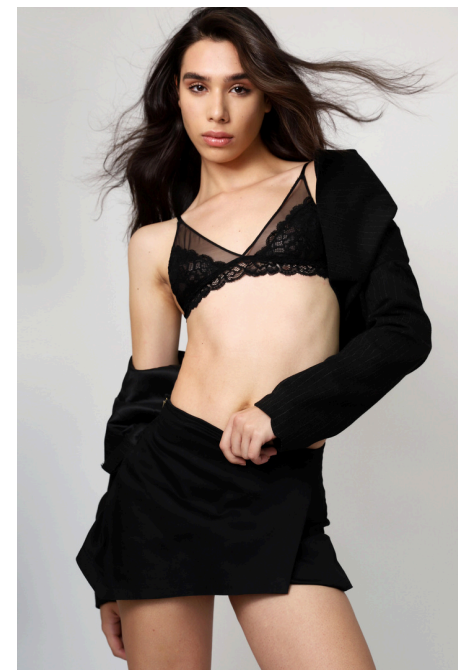

V Z M M O D E L S

ELOISA AVELINO

Eloisa Avelino

 @eloisavelino

Altura: 1,80 | Height: 1,80

Quadril: 92 | Hips: 92

Cintura: 63 | Waist: 63

Busto: 79 | Bust: 79

Manequim: 36

Sapatos: 39 | Shoes: 41 EU

Cabelos: Castanho | Hair: Brown

Olhos: Castanho | Eyes: Brown